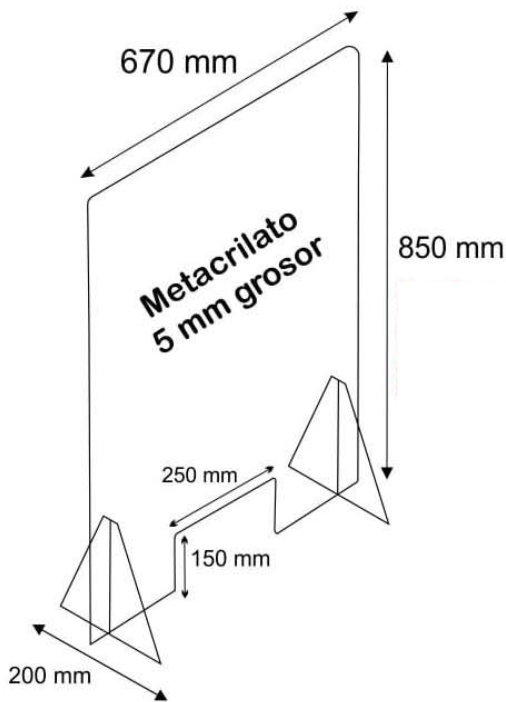

# MAMPARAS PROTECTORAS COVID 19 EN METACRILATO

Cotas aprox Mamparas Protección metacrilato 5mm grosor