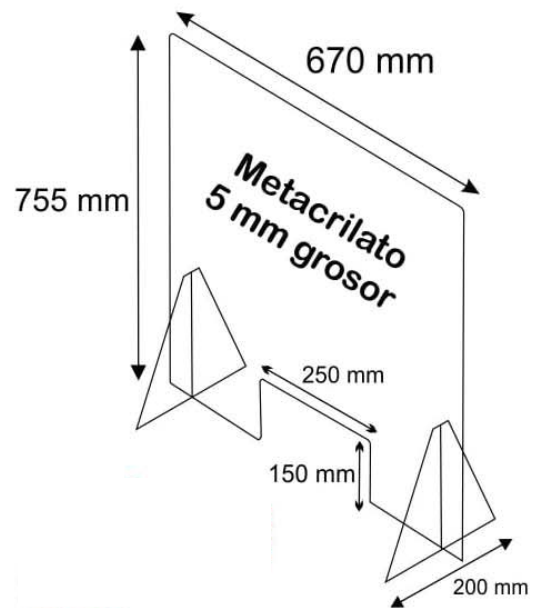

# MAMPARAS PROTECTORAS COVID 19 EN METACRILATO

Cotas aprox Mamparas Protección metacrilato 5mm grosor