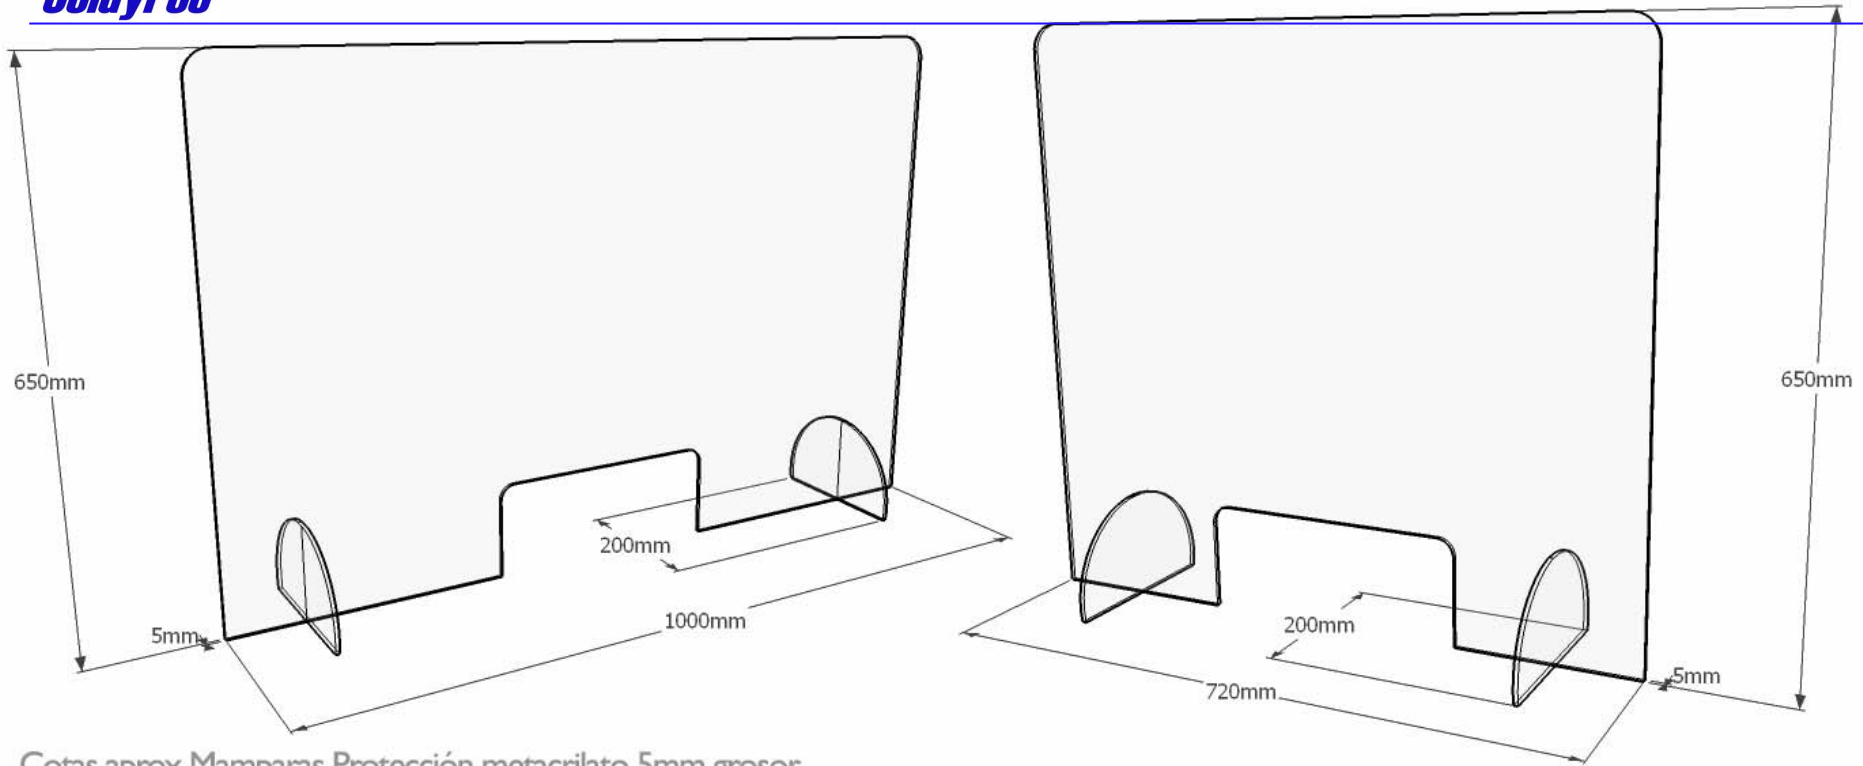

# MAMPARAS PROTECTORAS COVID 19 EN METACRILATO

Cotas aprox Mamparas Protección metacrilato 5mm grosor